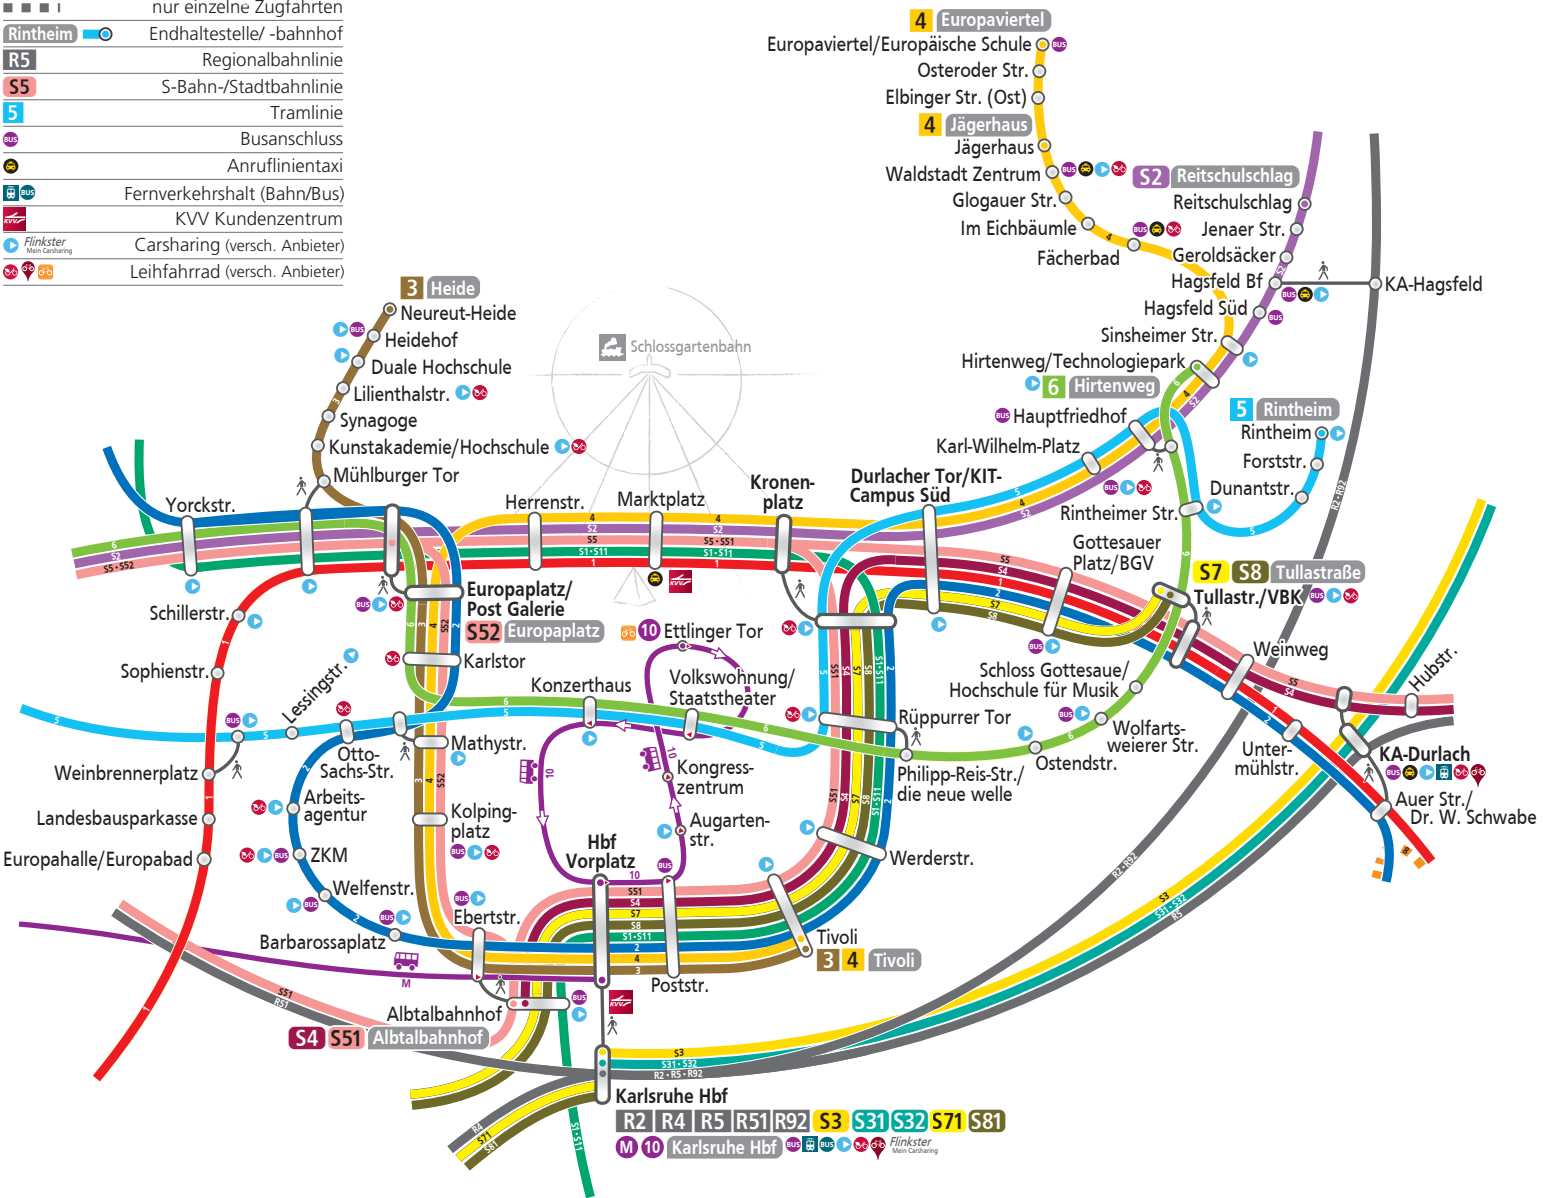

	R-, S-, Tramlinie
	Buslinie
	nur in Pfeilrichtung bedient
	nur einzelne Zugfahrten
	Endhaltestelle/ -bahnhof
	Regionalbahnlinie
	S-Bahn-/Stadtbahnlinie
	Tramlinie
	Busanschluss
	Anruflinientaxi
	Fernverkehrshalt (Bahn/Bus)
	KVV Kundenzentrum
	Carsharing (versch. Anbieter)
	Leihfahrrad (versch. Anbieter)

S4 S51 Albtalbahnhof

R2 R4 R5 R51 R92 S3 S31 S32 S71 S81

M 10 Karlsruhe Hbf

Flinkster
Miet Carsharing